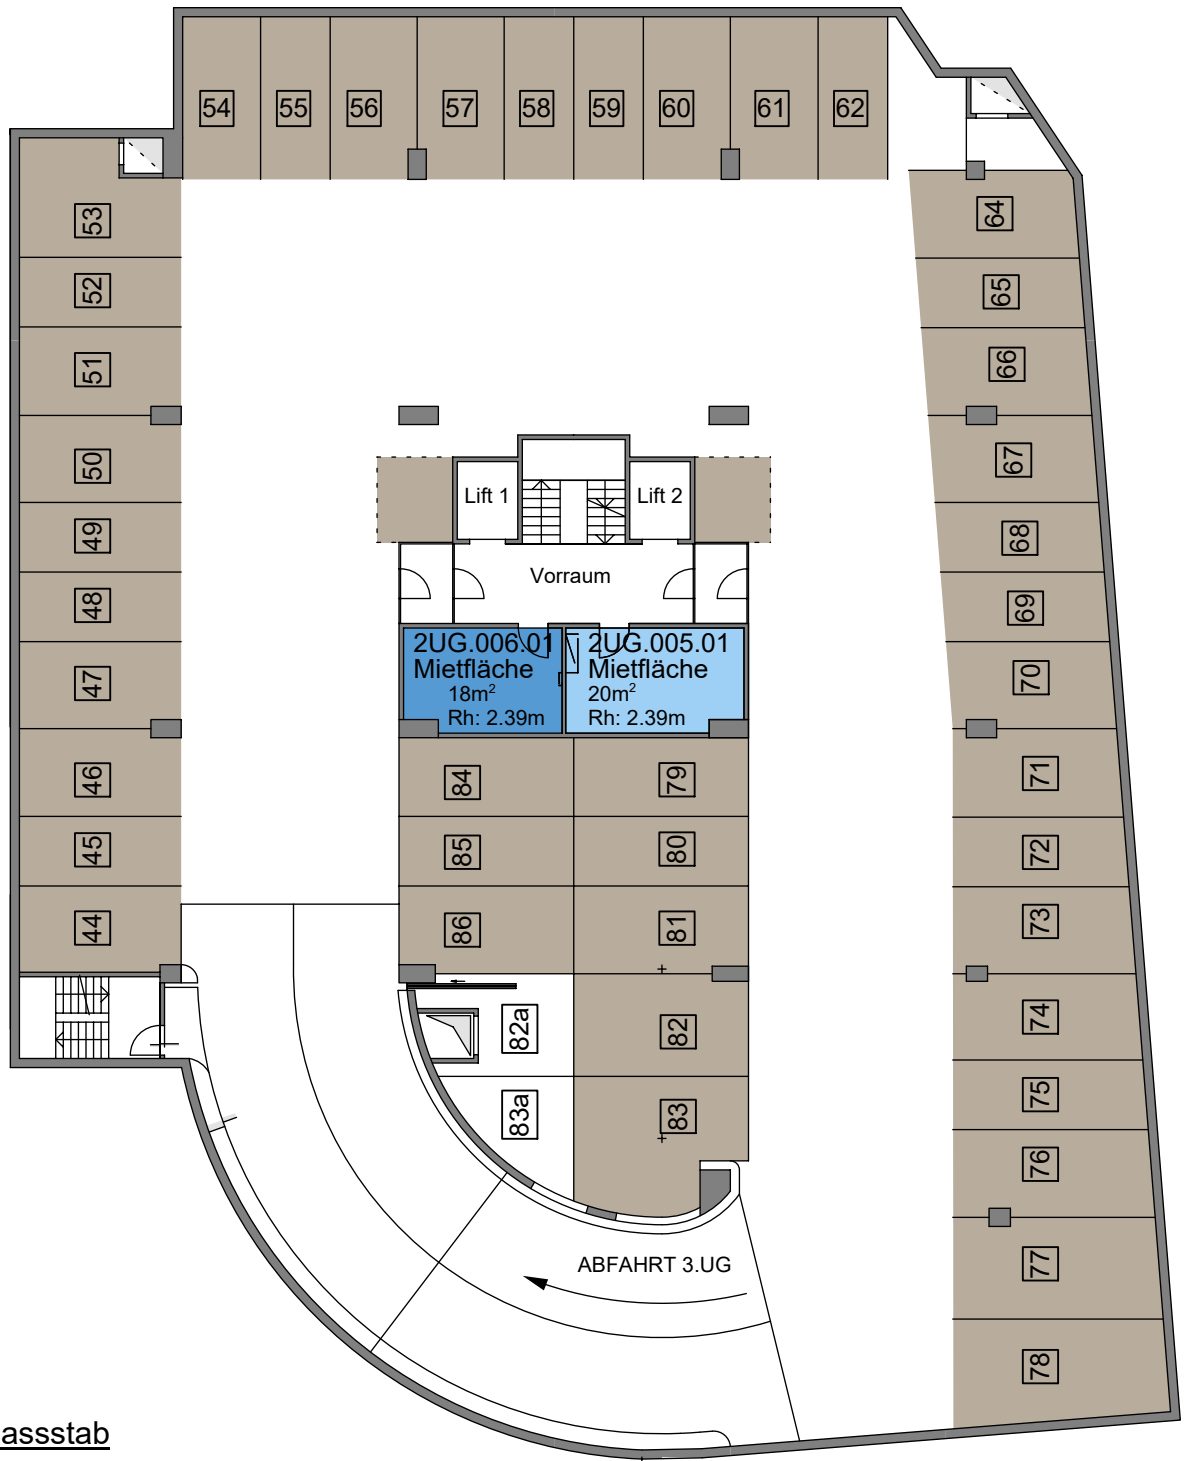

2.Untergeschoss

Masstab

Einstellplatz Fr. 145.- / Monat
Smart PP Fr. 70.- / Monat