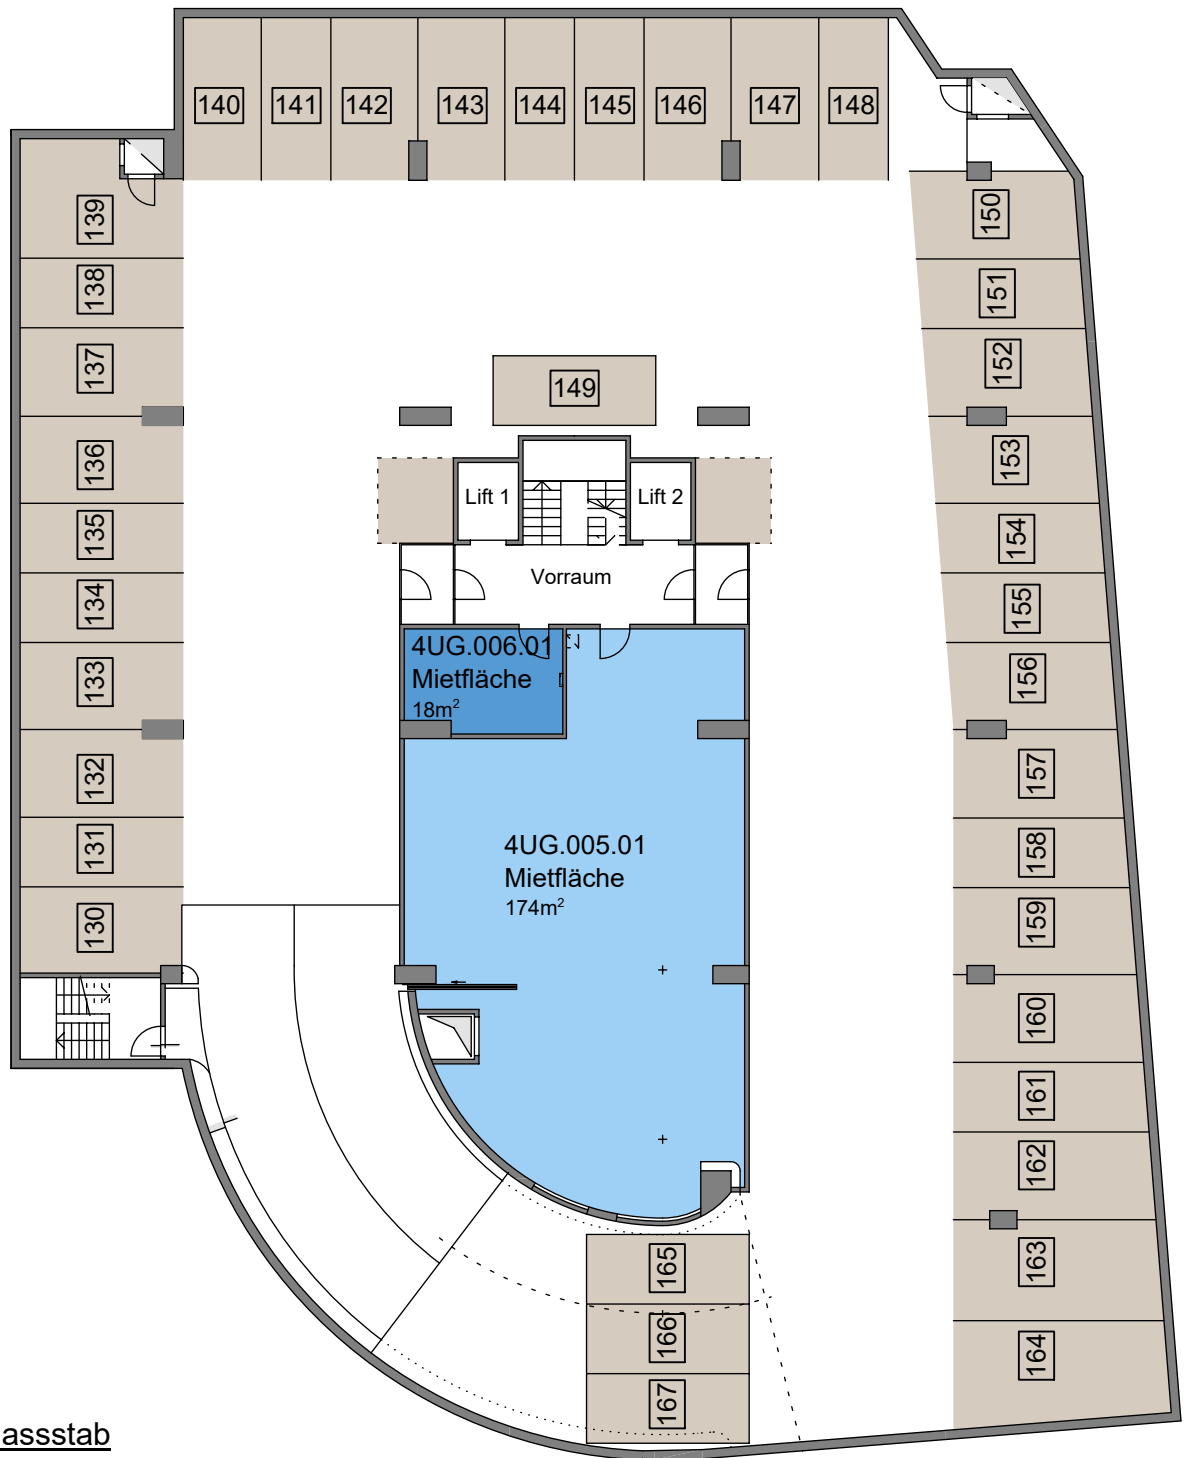

4.Untergeschoss

Masstab

Einstellplatz Fr. 145.- / Monat  
Smart PP Fr. 70.- / Monat